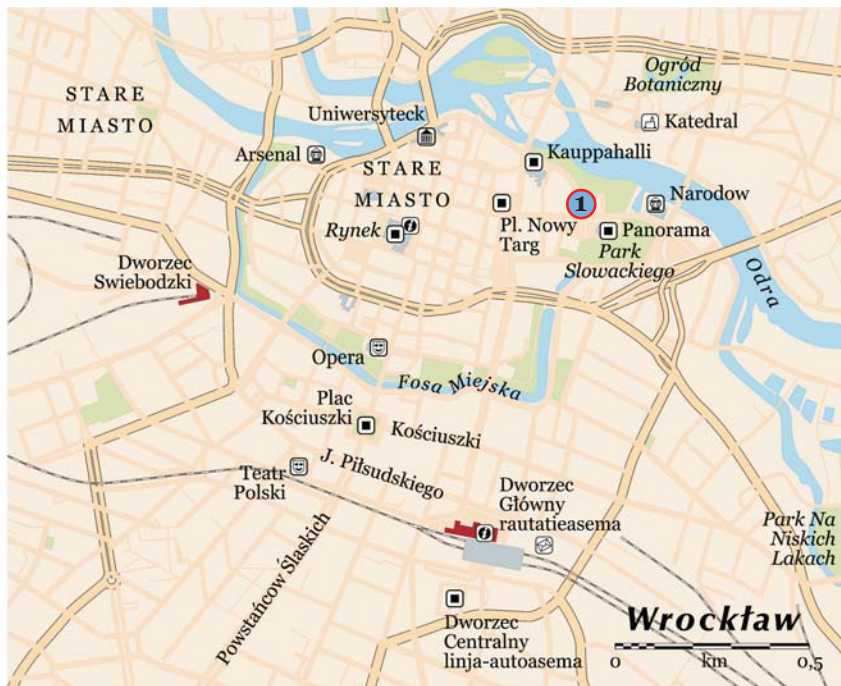

Lentokentältä hotelliin:

Wroclawin kansainvälinen lentokenttä Copernicus (WRO) sijaitsee noin 10 km keskustasta länteen, josta ajoaika keskustaan 30-40 minuuttia.

Lentokenttäbussiyhteys lentoasemalta keskustaan klo 15.20 (riippuen lennon saapumisajasta) ja keskustasta lentoasemalle seuraavasti: päärautatieasema (rautatie- ja bussiaseman välistä) klo 12.30, Galeria Dominikánska -ostoskeskuksen edestä (Olawska -kadun uloskäynnin kohdalta) klo 12.35 ja ul. Kazimierza Wielkiego -kadun ja Swidnicka -kadun kulmasta klo 12.40. Hinta noin 12 zlotya.

Bussi numero 406 ajaa lentoasemalta keskustaan viikolla 20-30 ja sunnuntaisin 40 minuutin välein.

Taksimatka keskustaan maksaa n.70 zlotya. Juhlapäivinä ja sunnuntaisin lisämaksu. Matka-aika vajaat puoli tuntia.

Huom! Wroclawissa tehdään laajoja kadunparannustöitä, joten varatkaa ylimääräistä aikaa lentokentälle siirtymiseen.