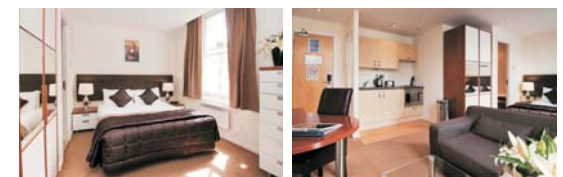

Matkoihin sisältyvät:

- turistiluokan menopaluureitilennot Helsinki-Lontoo-Helsinki
- varaushetkellä tiedossa olevat verot ja matkustajamaksut
- majoitus valitussa hotellissa kahden hengen huoneessa aamiaisin

Grand Plaza Serviced Apts ***+

42 Princes Square
London W2 4NL
puh. +44 (0)207 985 8000
www.grand-plaza.co.uk

Suosittu huoneistohotelli sijaitsee Hyde Parkin luoteispuolella Notting Hillin ja Bayswaterin rajamaastossa. Bayswaterin metroasema sijaitsee noin 200 metrin päässä. Hotellissa 24h vastaanotto, aamiaishuone sekä hissi. Huoneistoissa ilmainen internet-yhteys, keittiö, TV, wc, suihku tai amme. Studioissa ja yhden makuuhuoneen huoneissa oleskelutilassa on vuodesohva 1-2 henkilölle. Paljon eri huoneistokokoja. Huom! Osa huoneistoista sijaitsee pohjakerroksessa.